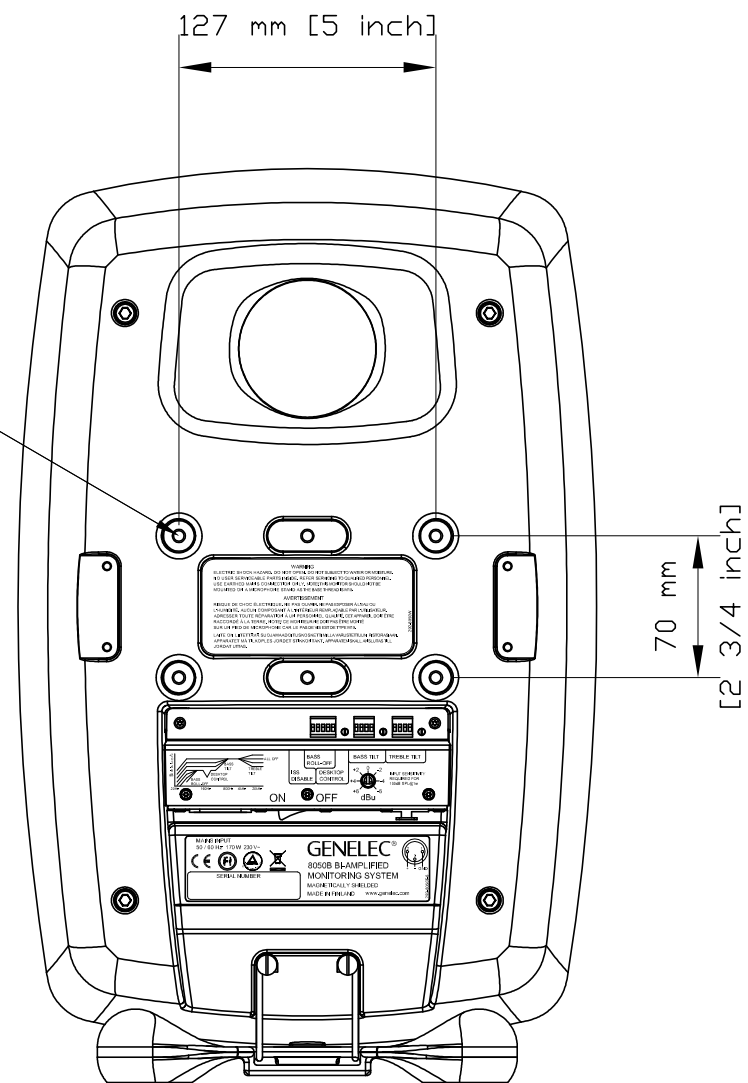

M6, depth 10 (6pcs)

8040Bviews
14.8.13/DR