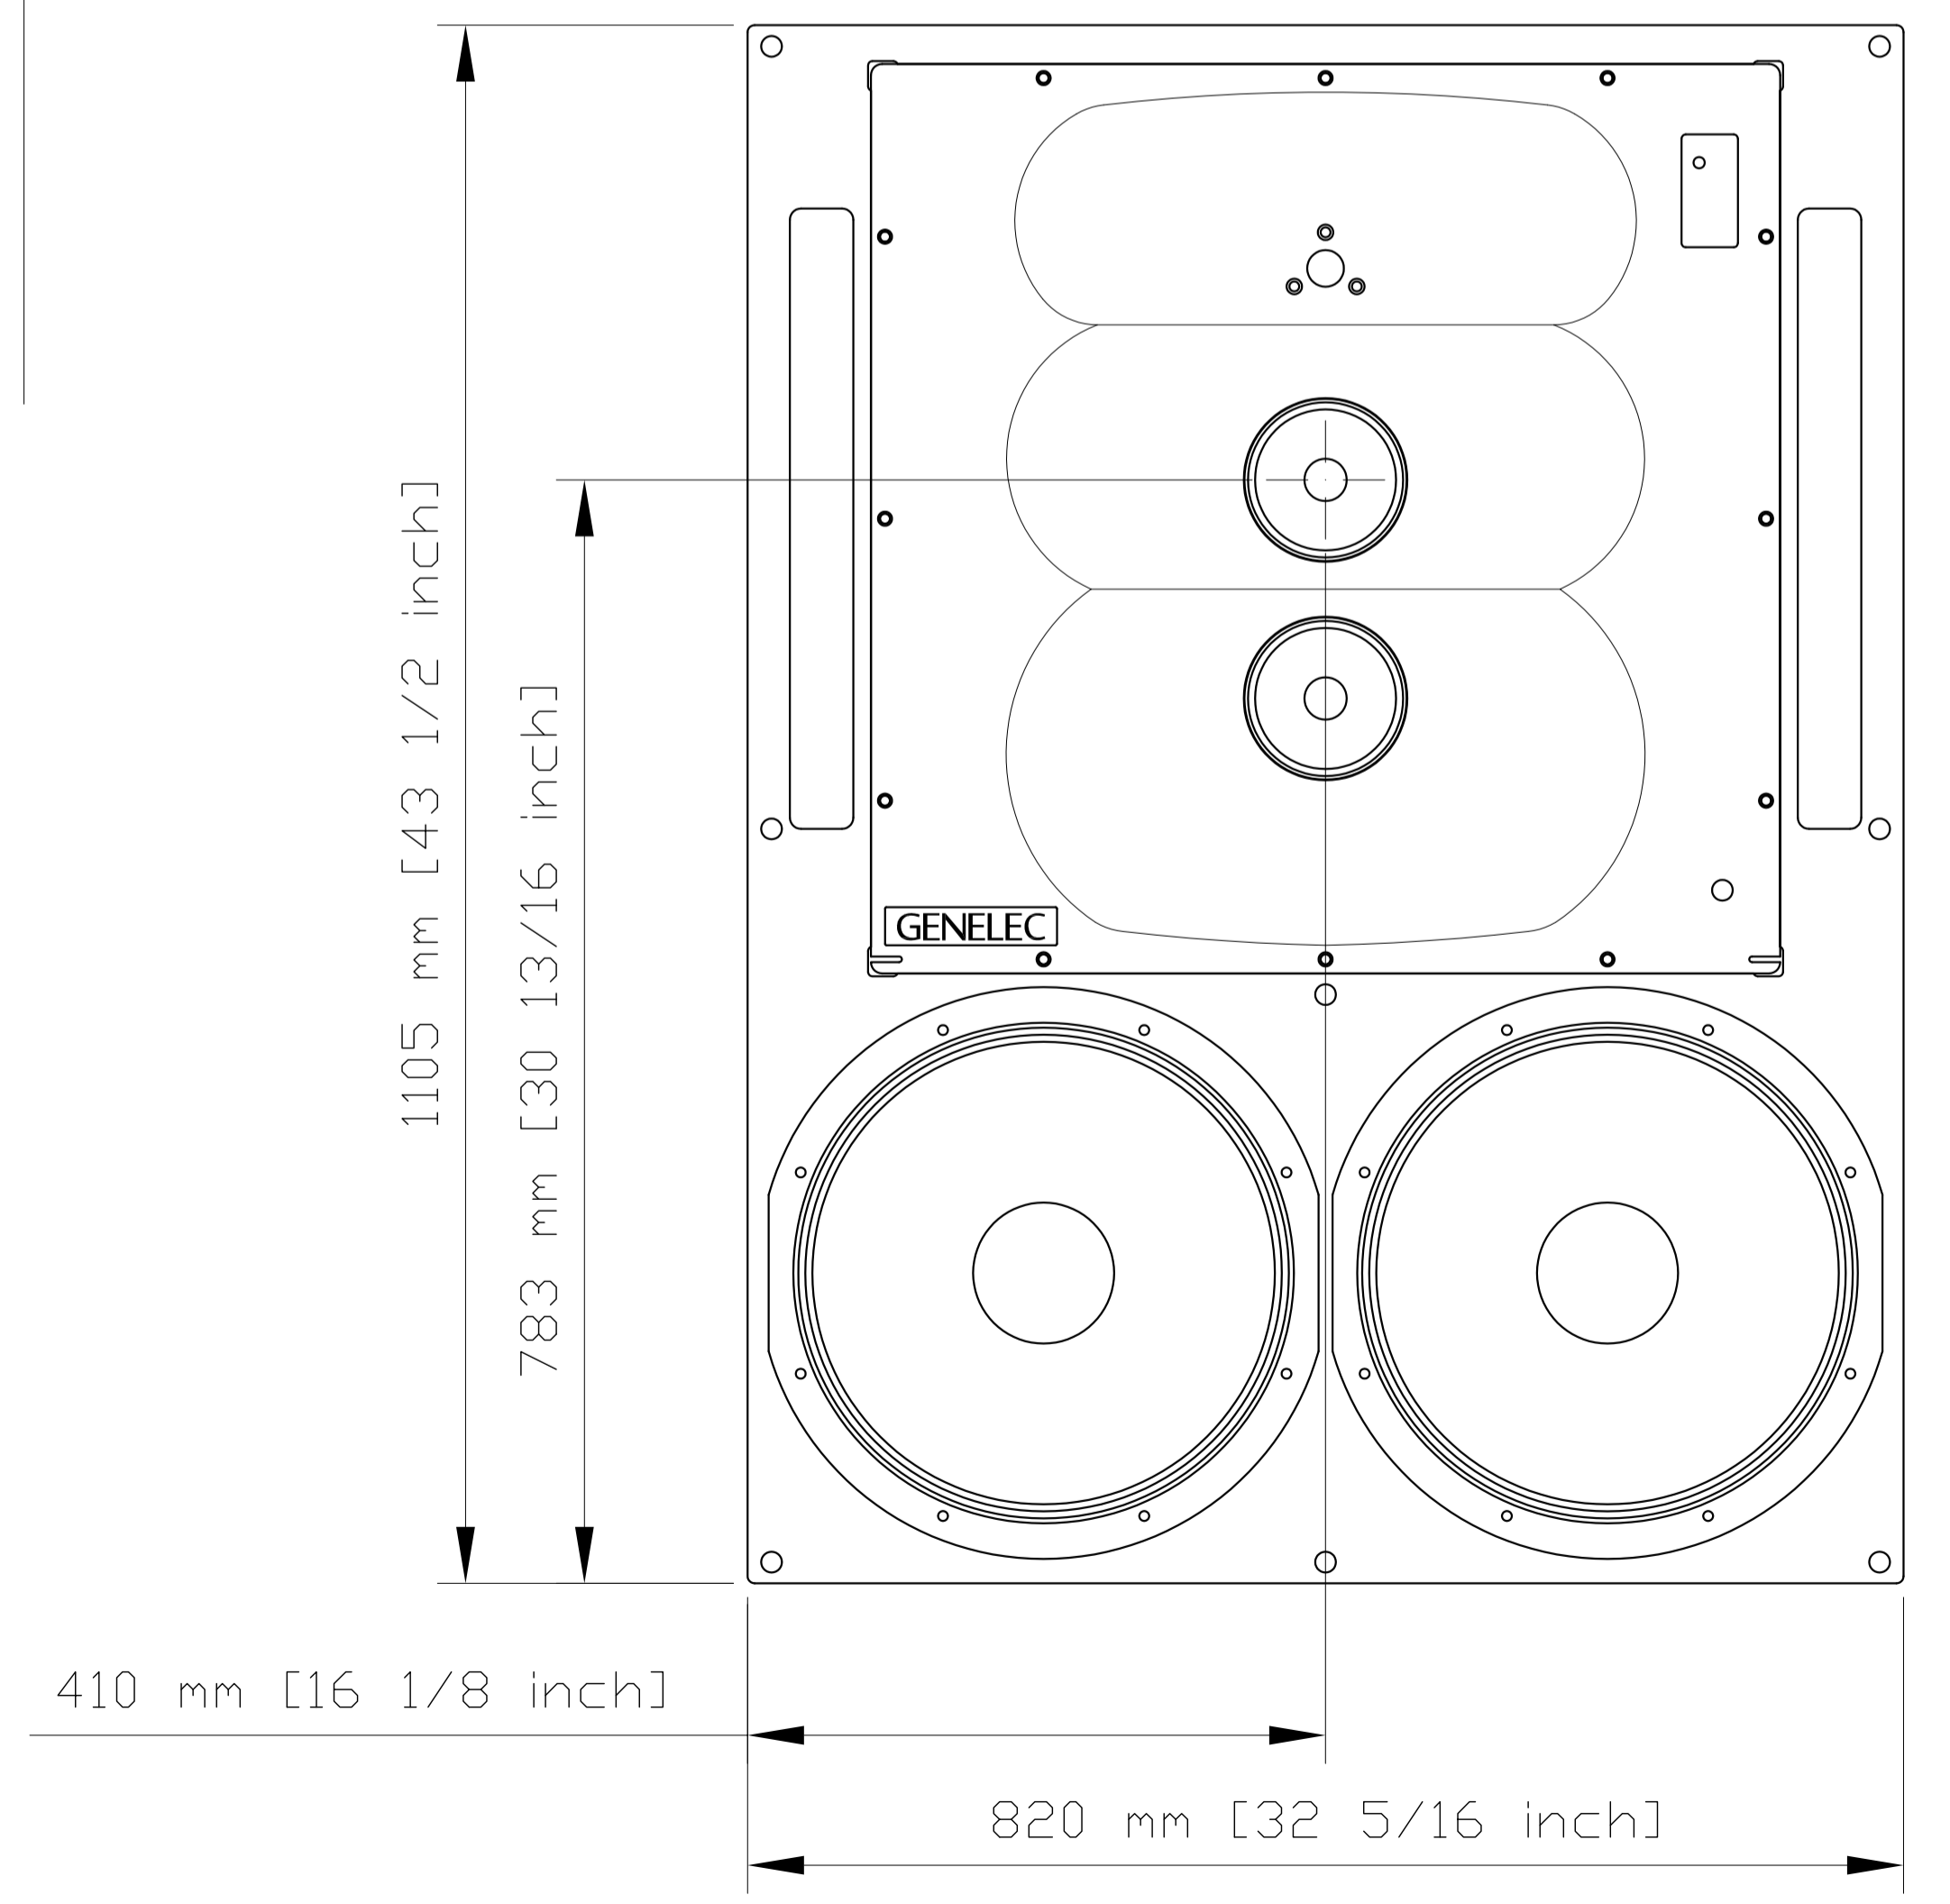

1235A VIEWS  
5.5.20/QR

438 mm [17 1/4 inch]

410 mm [16 1/8 inch]